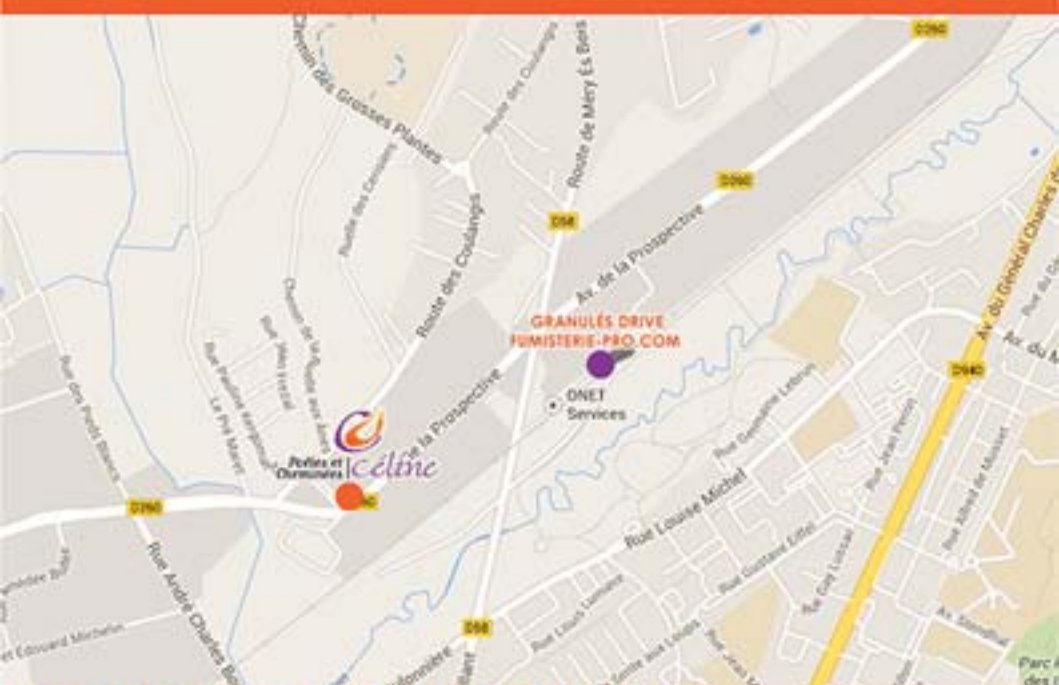

NOS MARQUES

STOVAX
GAZCO

NUNNAUNI

RIKA

CERA
DESIGN

REGNIER

BRUNNER
MAX BLANK

HARMAN

HORUS

JIDE

La SARL DE BONNES POELES c'est :

POÊLES ET CHEMINÉES CÉLINE

88 AVENUE DE LA PROSPECTIVE - 18000 BOURGES

GRANULÉS DRIVE ET FUMISTERIE-PRO.COM

CHEMIN DE MONTOULIN - 18000 BOURGES

FLASHEZ LE CODE
ET DECOUVREZ
TOUTES NOS OFFRES